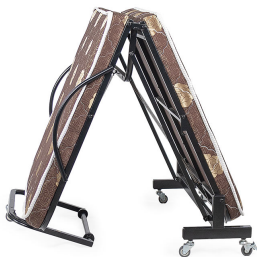

دارای ضامن نگه دارنده

شما از این تخت میتوانید در هتل ها ، هتل آپارتمان ها ، باغ ویلاها و منازل شخصی استفاده کنید.

این محصول بدلیل فضای کم و استفاده راحت ، طرفداران زیادی دارد

مشاهده محصول

دسته بندی: [اکسترا بید, کمجا](#)

تصاویر گالری

تصاویر گالری

توضیحات محصول

اکستراید مدل کمجا که توسط تجهیزات هتلی سبزیست تولید می‌شود، با اسکلت فلزی، رنگ الکترواستاتیک و تشک دوتکه ابری، به عنوان یک محصول با کیفیت و کاربردی برای محیط‌های مختلف از جمله هتل‌ها و خانه‌های کوچک شناخته می‌شود. در اینجا به بررسی کیفیت طراحی و کاربرد این محصول می‌پردازیم:

کیفیت طراحی:

- اسکلت فلزی با رنگ الکترواستاتیک: اسکلت اصلی این تخت از فلز ساخته شده است که با رنگ الکترواستاتیک پوشیده شده است. این نوع رنگ‌آمیزی نه تنها به زیبایی تخت می‌افزاید، بلکه مقاومت بالایی در برابر خوردگی، رطوبت و ضربه دارد، که طول عمر محصول را افزایش می‌دهد.
- تشک دوتکه ابری: این تخت دارای تشکی دوتکه از جنس ابر است که راحتی قابل توجهی به همراه دارد. تشک دوتکه به کاربران اجازه می‌دهد تا در صورت نیاز به راحتی بیشتر یا تنظیمات مختلف، بتوانند تشک‌ها را به طور جداگانه استفاده کنند یا به هم متصل نمایند.
- طراحی کمجا: این اکستراید برای استفاده بهینه از فضا طراحی شده است. با قابلیت تاشو بودن، می‌توان به راحتی آن را زمانی که به آن نیازی نیست جمع کرد و فضا را برای کاربردهای دیگر آزاد نمود. این ویژگی در محیط‌هایی با فضای محدود بسیار ارزشمند است.

کاربرد:

- استفاده در محیط‌های مختلف: اکستراید مدل کمجا برای استفاده در هتل‌ها، سوئیت‌ها، آپارتمان‌های کوچک، اتاق‌های مهمان و حتی به عنوان تخت اضافه در اتاق‌های کارمندان مناسب است. کاربرد آن در محیط‌های تجاری مانند کافی‌شاپ‌ها یا رستوران‌ها به عنوان تخت برای استراحت کوتاه مدت نیز می‌تواند باشد.
- راحتی و دوام: استفاده از اسفنج با کیفیت در تشک‌ها به همراه اسکلت فلزی مقاوم، راحتی و دوام را تضمین می‌کند. این ویژگی‌ها به ویژه در محیط‌هایی که محصول به صورت مکرر استفاده می‌شود، بسیار حائز اهمیت است.
- سهولت استفاده و نگهداری: این تخت با توجه به طراحی تاشو و وزن مناسب، حمل و نقل و نگهداری آسانی دارد. همچنین، ساختار فلزی و رویه تشک‌ها به گونه‌ای است که نگهداری و تمیز کردن آن را ساده می‌کند.